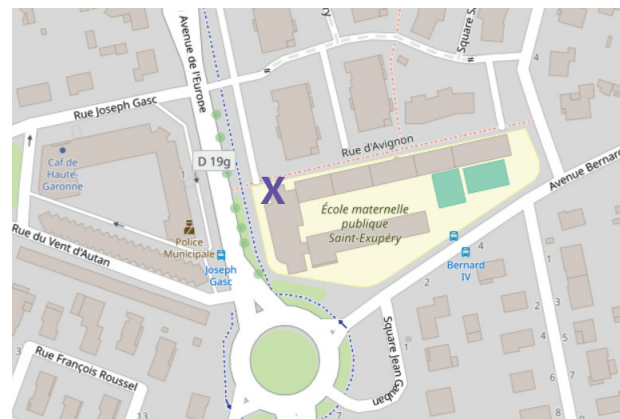

Lieu habituel des ateliers :  
**Salle Saint-Exupéry 2**  
avenue de l'Europe  
31600 Muret

données cartographiques OpenStreetMap, ODbL, CC BY-SA 2.0